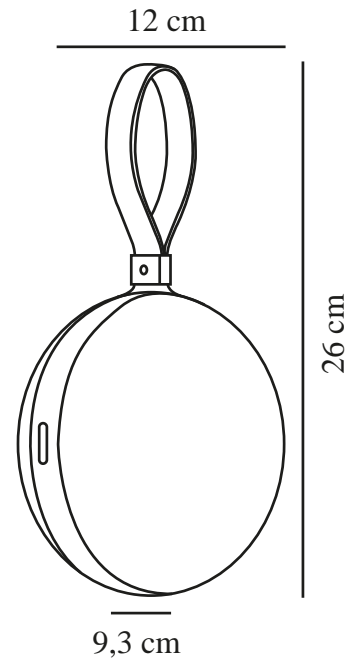

# BRING TO-GO 12 | BATTERILAMPE | HVID/GRØN

2218013023

nordlux®

Spænding (V): 3,7 Volt  
IP-vurdering: IP54  
Klasse (klasse 1, klasse 2, klasse 3): Klasse 3 (12V)  
Pærefatning: LED Module  
Placering af afbryder: På lampen  
Parallelforbindelse: False

Primært materiale: Plast  
Sekundært materiale: Plast  
Ledningens farve: Sort  
Ledningens længde (cm): 100  
Ledningens overflademateriale: Plast  
Kan ledningen udskiftes?: True  
Farve: Hvid/Grøn

Højde (cm): 26  
Skærm diameter (cm): 12  
Skærmhøjde (cm): 12  
Længde (cm): 12  
Projektion (cm): 9,3  
EAN-nummer: 5704924014734  
TUN: 2310400  
Varenummer: 2218013023  
Stk. pr. master-kasse: 3

Salgskasse, højde (cm): 13  
Salgskasse, bredde (cm): 10  
Salgskasse, dybde (cm): 13  
Salgskasse, volumen (m<sup>3</sup>): 0.0017  
Nettovægt af produkt (kg): 0.229

Lysstyrke (lumen): 70  
Farvetemperatur (K): 2700  
Ra-værdi: 80  
Levetid (timer): 30000  
Batterilevetid pr. lumen: 70lm/8h;  
20lm/24h  
Batteriopladning 0 - 100 % (t.): 6  
Energiklasse: Exempt  
Faktisk effekt (W): 1