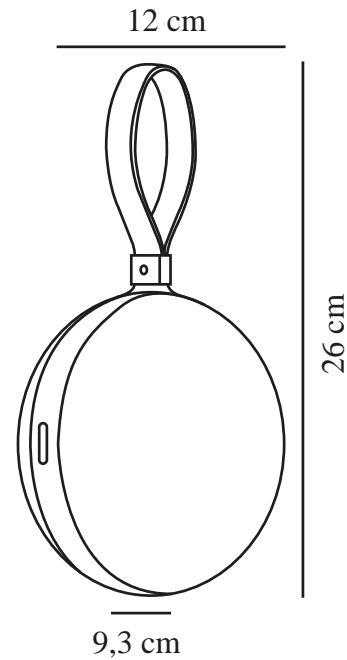

BRING TO-GO 12 | AKKULEUCHE | WEISS/GRÜN nordlux®

2218013023

Spannung (V): 3,7 Volt
IP-Grad: IP54
Klasse (Klasse 1, Klasse 2, Klasse 3): Klasse 3 (12V)
Leuchtmittelsockel: LED Module
Schalterplatzierung: Auf der Leuchte
Parallelschaltung: False

Hauptmaterial: Plastik
Sekundärmaterial: Plastik
Kabel Farbe: Schwarz
Kabel Länge (cm): 100
Oberflächenmaterial Kabel: Plastik
Ist das Kabel austauschbar?: True

Farbe: Weiss/Grün

Höhe (cm): 26
Schirmdurchmesser (cm): 12
Schirmhöhe (cm): 12
Länge (cm): 12
Projektion (cm): 9.3

EAN: 5704924014734
TUN: 2310400
Artikelnummer: 2218013023
Stück pro Hauptkarton: 3

Verkaufsbox Höhe (cm): 13
Verkaufsbox Breite (cm): 10
Verkaufsbox Tiefe (cm): 13
Verkaufsbox Volumen m³: 0.0017
Produkt Nettogewicht (kg): 0.229