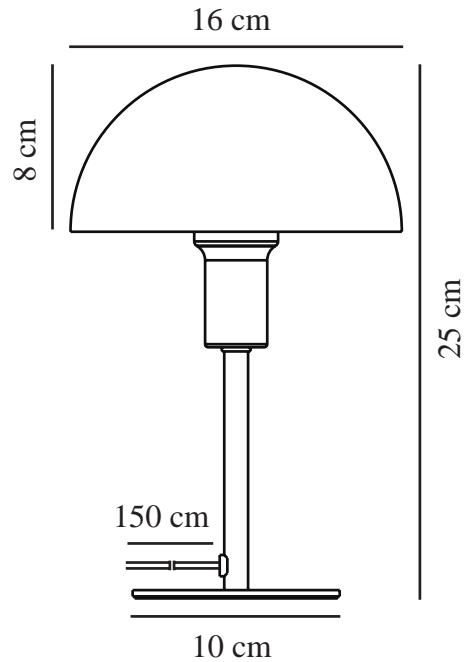

ELLEN MINI | TAFELVERLICHTING | [DUSTYROSE] nordlux®

2213745057

Spanning (V): 220-240 Volt
IP-graad: IP20
Maximaal lampvermogen (W):
40W
Klasse (Klasse 1, Klasse 2,
Klasse 3): Klasse 2 (Dubbele
isolatie)
Lampfitting: E14
Plaatsing schakelaar: Op de kabel
Parallele verbinding: False

Hoogte (cm): 25
Breedte (cm): 16
Buisdiameter (cm): 1.15
Diameter kap (cm): 16
Maat basis voor buiten (cm): 10
Lengte (cm): 16
Direct in isolatie monteren: False

EAN: 5704924014208

TUN: 2310312
Artikelnummer: 2213745057
Stuks per masterdoos: 4
Hoogte verkoopdoos (cm): 26
Breedte verkoopdoos (cm): 17.5
Diepte verkoopdoos (cm): 17.5
Verkoopdoos inhoud m³ : 0.008
Nettogewicht product (kg): 0.65

Primair materiaal: Metaal
Secundair materiaal: Plastic
Kleur van de kabel: Duidelijk
Lengte van de kabel (cm): 150
Oppervlaktemateriaal van de
kabel: Plastic
Is de kabel vervangbaar?: False

- Een kleine uitvoering die overal perfect past, zelfs op plaatsen met weinig ruimte •
- Eigentijdse en eenvoudige stijl
- Creëert een zacht downlight