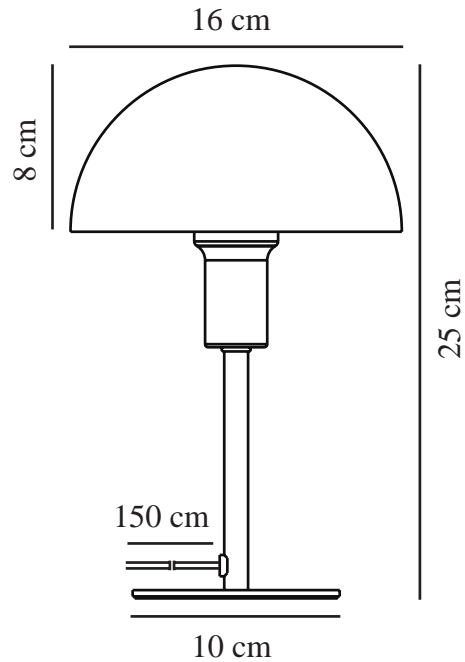

ELLEN MINI | LAMPE À POSER | ROSE POUSSIÉREUX

2213745057

nordlux®

Tension (V): 220-240 Volt
Protection IP: IP20
Puissance maximale de l'ampoule (W): 40W
Classe (Classe 1, Classe 2, Classe 3): Classe 2 (Double isolation)
Culot d'ampoule: E14
Installation du commutateur: Sur le câble
Connexion parallèle: False

Matière première: Métal
Matériau secondaire: Matière plastique
Couleur du câble: Transparent
Longueur du câble (cm): 150
Matériau de surface du câble: Matière plastique
Le câble est-il remplaçable: False

Couleur: Rose poussiéreux
Hauteur (cm): 25
Largeur (cm): 16
Diamètre du tube (cm): 1.15
Diamètre de l'abat-jour (cm): 16
Dimension socle extérieur (cm): 10
Longueur (cm): 16
Installation directement dans l'isolant: False

EAN: 5704924014208
TUN: 2310312
Numéro d'article: 2213745057
Pièces par unité d'emballage: 4
Hauteur de la boîte de vente (cm): 26

Largeur de la boîte de vente (cm): 17.5
Profondeur de la boîte de vente (cm): 17.5
Volume de la boîte de vente m³: 0.008
Poids net du produit (kg): 0.65