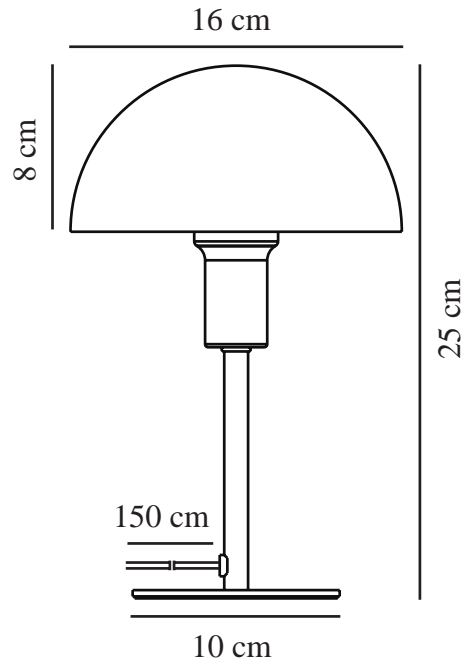

# ELLEN MINI | BORDLAMPE | STØVET ROSA

2213745057

nordlux®

Spænding (V): 220-240 Volt  
IP-vurdering: IP20  
Maksimal pæreeffekt (W): 40W  
Klasse (klasse 1, klasse 2, klasse 3): Klasse 2 (Dobbelt isoleret)  
Pærefatning: E14  
Placering af afbryder: På ledningen  
Parallelforbindelse: False

Farve: Støvet rosa  
Højde (cm): 25  
Bredde (cm): 16  
Rørdiameter (cm): 1.15  
Skærm diameter (cm): 16  
Udendørssokkel, mål (cm): 10  
Længde (cm): 16  
Monteres direkte i isolering: False

TUN: 2310312  
Varenummer: 2213745057  
Stk. pr. master-kasse: 4  
Salgskasse, højde (cm): 26  
Salgskasse, bredde (cm): 17.5  
Salgskasse, dybde (cm): 17.5  
Salgskasse, volumen (m<sup>3</sup>): 0.008  
Nettovægt af produkt (kg): 0.65

Primært materiale: Metal  
Sekundært materiale: Plast  
Ledningens farve: Klar  
Ledningens længde (cm): 150  
Ledningens overflademateriale: Plast  
Kan ledningen udskiftes?: False

EAN-nummer: 5704924014208

• Lille version, der passer perfekt selv på steder med mindre plads • Moderne og elegant stil

• Skaber et blødt, nedadvendt lys

Med sine referencer til minimalistisk og tidløst skandinavisk design passer Ellen smukt ind i de fleste indretninger. Denne farverige "mini-version" er perfekt til at oplyse en hyld, vindueskarm, børneværelset eller andre steder, hvor der ikke er meget plads.