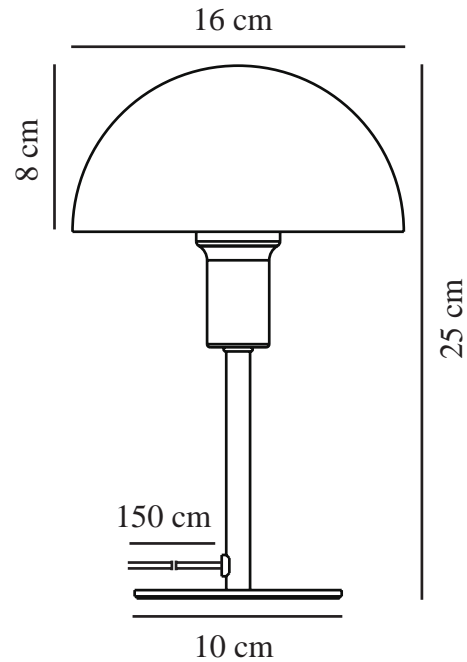

ELLEN MINI | BORDSLAMPA | GUL

2213745026

nordlux®

Spänning (V): 220-240 Volt
IP-grad: IP20
Maximal lampeffekt (W): 40W
Klass (Klass 1, Klass 2, Klass 3):
Klass 2 (Dubbel isolerad)
Lampfättning: E14
Placering strömbrytare: På kabeln
Parallellkoppling: False

Primärt material: Metall
Sekundärt material: Plast
Kabelfärg: Klar
Kabellängd (cm): 150
Ytmaterial på kabeln: Plast
Är kabeln utbytbar?: False
Färg: Gul

Höjd (cm): 25
Bredd (cm): 16
Rördiameter (cm): 1.15
Skärmdiameter (cm): 16
Utvändigt basmått (cm): 10
Längd (cm): 150
Montera direkt i isoleringen: False

EAN: 5704924014192
TUN: 2310321
Artikelnummer: 2213745026

Antal per kolla: 4
Säljförpackning höjd (cm): 26
Säljförpackning bredd (cm): 17.5
Säljförpackning djup (cm): 17.5
Säljförpackning volym m³: 0.008
Productens nettovikt (kg): 0.65