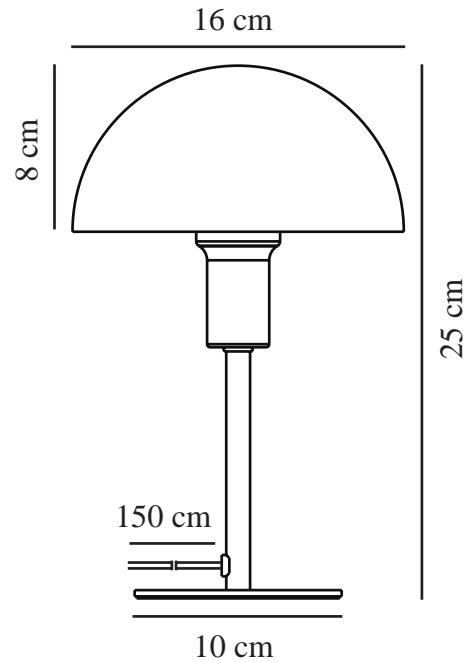

ELLEN MINI | BORDLAMPE | GUL

2213745026

nordlux®

Spenning (V): 220-240 Volt
IP-grad: IP20
Maksimal lysstyrke (W): 40W
Klasse (Klasse 1, Klasse 2, Klasse 3): Klasse 2 (Dobbelt isolert)
Pæresokkel: E14
Bryter plassering: På ledning
Parallellkobling: False

Primært materiale: Metal
Sekundært materiale: Plast
Kabelfarge: Klar
Kabellengde (cm): 150
Kabelens overflatemateriale: Plast
Kan kabelen byttes ut?: False

Farge: Gul
Høyde (cm): 25
Bredde (cm): 16
Rørdiameter (cm): 1.15
Skjerm diameter (cm): 16
Utvendig grunn dimensjon (cm): 10
Lengde (cm): 16
Monteres direkte i isolasjonen: False

EAN: 5704924014192
TUN: 2310321

Artikkelnummer: 2213745026
Stk. per master box: 4
Høyde på salgseske (cm): 26
Bredde på salgseske (cm): 17.5
Dybde på salgseske (cm): 17.5
Volum i salgseske m³: 0.008
Produktets nettovekt (kg): 0.65

- Liten versjon som passer perfekt selv på steder med mindre plass
- Moderne og elegant stil
- Skaper et mykt, nedovervendt lys

Med referanser til minimalistisk og tidløst skandinavisk design passer Ellen vakkert inn i de fleste interiørdesign. Denne fargerike «mini-versjonen» er perfekt for å lyse opp en hylle, vinduskarm, barnerommet eller andre steder hvor det ikke er mye plass.