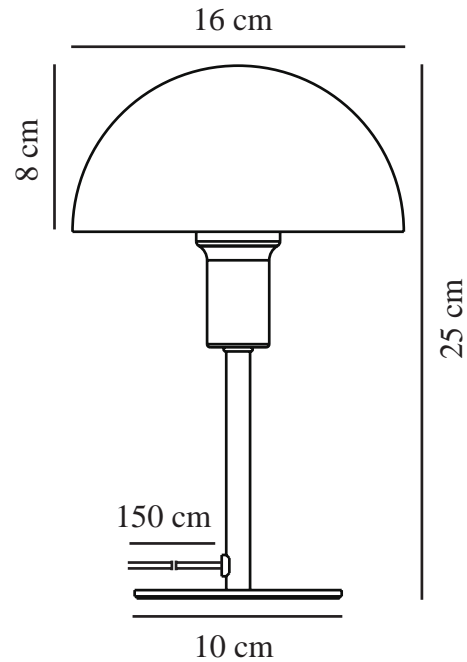

ELLEN MINI | TAFELVERLICHTING | GEEL

2213745026

nordlux®

Spanning (V): 220-240 Volt
IP-graad: IP20
Maximaal lampvermogen (W):
40W
Klasse (Klasse 1, Klasse 2,
Klasse 3): Klasse 2 (Dubbele
isolatie)
Lampfitting: E14
Plaatsing schakelaar: Op de kabel
Parallele verbinding: False

Kleur: Geel
Hoogte (cm): 25
Breedte (cm): 16
Buisdiameter (cm): 1.15
Diameter kap (cm): 16
Maat basis voor buiten (cm): 10
Lengte (cm): 16
Direct in isolatie monteren: False

EAN: 5704924014192

TUN: 2310321
Artikelnummer: 2213745026
Stuks per masterdoos: 4
Hoogte verkoopdoos (cm): 26
Breedte verkoopdoos (cm): 17.5
Diepte verkoopdoos (cm): 17.5
Verkoopdoos inhoud m³: 0.008
Nettogewicht product (kg): 0.65

Primair materiaal: Metaal
Secundair materiaal: Plastic
Kleur van de kabel: Duidelijk
Lengte van de kabel (cm): 150
Oppervlaktemateriaal van de
kabel: Plastic
Is de kabel vervangbaar?: False

- Een kleine uitvoering die overal perfect past, zelfs op plaatsen met weinig ruimte •
- Eigentijdse en eenvoudige stijl
- Creëert een zacht downlight