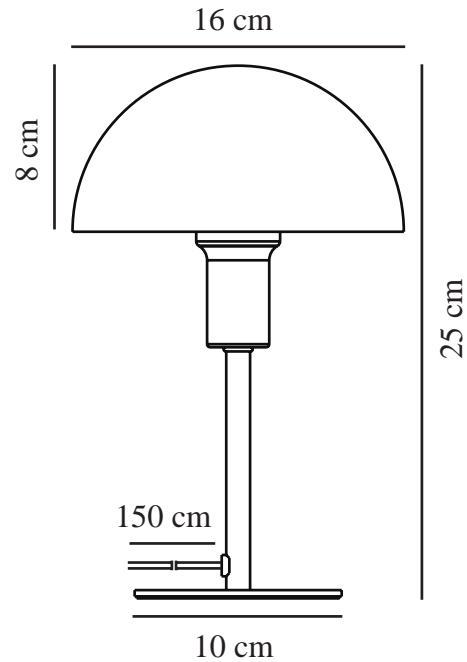

ELLEN MINI | BORDLAMPE | GUL

2213745026

nordlux®

Spænding (V): 220-240 Volt
IP-vurdering: IP20
Maksimal pæreeffekt (W): 40W
Klasse (klasse 1, klasse 2, klasse 3): Klasse 2 (Dobbelt isoleret)
Pærefatning: E14
Placering af afbryder: På ledningen
Parallelforbindelse: False

Farve: Gul
Højde (cm): 25
Bredde (cm): 16
Rørdiameter (cm): 1.15
Skærm diameter (cm): 16
Udendørssokkel, mål (cm): 10
Længde (cm): 16
Monteres direkte i isolering: False

TUN: 2310321
Varenummer: 2213745026
Stk. pr. master-kasse: 4
Salgskasse, højde (cm): 26
Salgskasse, bredde (cm): 17.5
Salgskasse, dybde (cm): 17.5
Salgskasse, volumen (m³): 0.008
Nettovægt af produkt (kg): 0.65

Primært materiale: Metal
Sekundært materiale: Plast
Ledningens farve: Klar
Ledningens længde (cm): 150
Ledningens overflademateriale: Plast
Kan ledningen udskiftes?: False

EAN-nummer: 5704924014192

• Lille version, der passer perfekt selv på steder med mindre plads • Moderne og elegant stil

• Skaber et blødt, nedadvendt lys

Med sine referencer til minimalistisk og tidløst skandinavisk design passer Ellen smukt ind i de fleste indretninger. Denne farverige "mini-version" er perfekt til at oplyse en hyld, vindueskarm, børneværelset eller andre steder, hvor der ikke er meget plads.