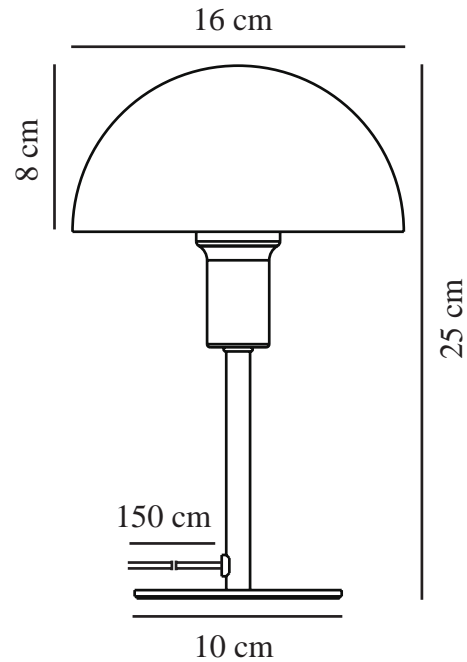

ELLEN MINI | BORDLAMPE | [DUSTYGREEN]

2213745023

nordlux®

Spenning (V): 220-240 Volt
IP-grad: IP20
Maksimal lysstyrke (W): 40W
Klasse (Klasse 1, Klasse 2, Klasse 3): Klasse 2 (Dobbelt isolert)
Pæresokkel: E14
Bryter plassering: På ledning
Parallellkobling: False

Primært materiale: Metal
Sekundært materiale: Plast
Kabelfarge: Klar
Kabellengde (cm): 150
Kabelens overflatemateriale: Plast
Kan kabelen byttes ut?: False

Høyde (cm): 25
Bredde (cm): 16
Rørdiameter (cm): 1.15
Skjerm diameter (cm): 16
Utvendig grunn dimensjon (cm): 10
Lengde (cm): 16
Monteres direkte i isolasjonen:
False

EAN: 5704924014154
TUN: 2310307

Artikkelnummer: 2213745023
Stk. per master box: 4
Høyde på salgseske (cm): 26
Bredde på salgseske (cm): 17.5
Dybde på salgseske (cm): 17.5
Volum i salgseske m³: 0.008
Produktets nettovekt (kg): 0.65

- Liten versjon som passer perfekt selv på steder med mindre plass
- Moderne og elegant stil
- Skaper et mykt, nedovervendt lys

Med referanser til minimalistisk og tidløst skandinavisk design passer Ellen vakkert inn i de fleste interiørdesign. Denne fargerike «mini-versjonen» er perfekt for å lyse opp en hylle, vinduskarm, barnerommet eller andre steder hvor det ikke er mye plass.