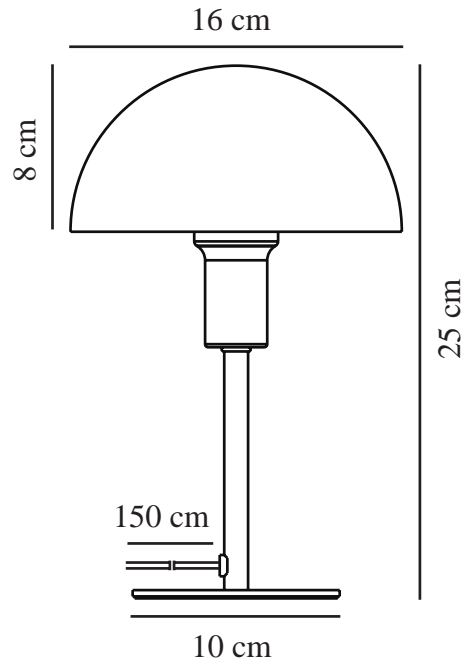

# ELLEN MINI | LAMPE À POSER | [DUSTYGREEN]

2213745023

nordlux®

Tension (V): 220-240 Volt  
Protection IP: IP20  
Puissance maximale de l'ampoule (W): 40W  
Classe (Classe 1, Classe 2, Classe 3): Classe 2 (Double isolation)  
Culot d'ampoule: E14  
Installation du commutateur: Sur le câble  
Connexion parallèle: False

Matière première: Métal  
Matériau secondaire: Matière plastique  
Couleur du câble: Transparent  
Longueur du câble (cm): 150  
Matériau de surface du câble: Matière plastique  
Le câble est-il remplaçable: False

Hauteur (cm): 25  
Largeur (cm): 16  
Diamètre du tube (cm): 1.15  
Diamètre de l'abat-jour (cm): 16  
Dimension socle extérieur (cm): 10  
Longueur (cm): 16  
Installation directement dans l'isolant: False

EAN: 5704924014154  
TUN: 2310307  
Numéro d'article: 2213745023  
Pièces par unité d'emballage: 4  
Hauteur de la boîte de vente (cm): 26

Largeur de la boîte de vente (cm): 17.5  
Profondeur de la boîte de vente (cm): 17.5  
Volume de la boîte de vente m<sup>3</sup>: 0.008  
Poids net du produit (kg): 0.65