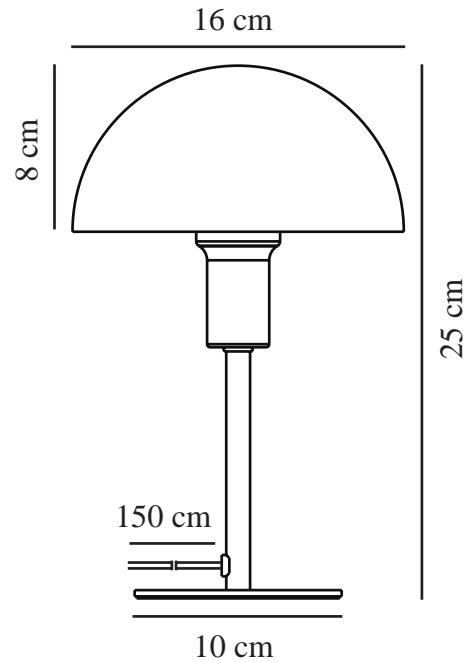

ELLEN MINI | TAFELVERLICHTING | PAARS

2213745007

nordlux®

Spanning (V): 220-240 Volt
IP-graad: IP20
Maximaal lampvermogen (W):
40W
Klasse (Klasse 1, Klasse 2,
Klasse 3): Klasse 2 (Dubbele
isolatie)
Lampfitting: E14
Plaatsing schakelaar: Op de kabel
Parallele verbinding: False

Kleur: Paars
Hoogte (cm): 25
Breedte (cm): 16
Buisdiameter (cm): 1.15
Diameter kap (cm): 16
Maat basis voor buiten (cm): 10
Lengte (cm): 16
Direct in isolatie monteren: False

EAN: 5704924014185

TUN: 2310310
Artikelnummer: 2213745007
Stuks per masterdoos: 4
Hoogte verkoopdoos (cm): 26
Breedte verkoopdoos (cm): 17.5
Diepte verkoopdoos (cm): 17.5
Verkoopdoos inhoud m³: 0.008
Nettogewicht product (kg): 0.65

Primair materiaal: Metaal
Secundair materiaal: Plastic
Kleur van de kabel: Duidelijk
Lengte van de kabel (cm): 150
Oppervlaktemateriaal van de
kabel: Plastic
Is de kabel vervangbaar?: False

- Een kleine uitvoering die overal perfect past, zelfs op plaatsen met weinig ruimte •
- Eigentijdse en eenvoudige stijl
- Creëert een zacht downlight