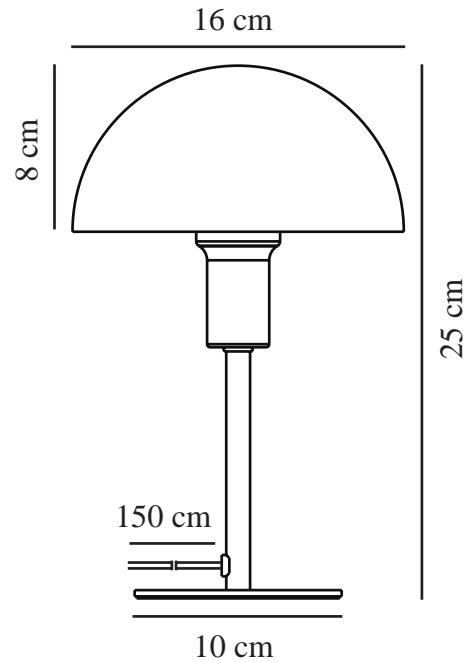

# ELLEN MINI | BORDLAMPE | LILLA

2213745007

nordlux®

Spænding (V): 220-240 Volt  
IP-vurdering: IP20  
Maksimal pæreeffekt (W): 40W  
Klasse (klasse 1, klasse 2, klasse 3): Klasse 2 (Dobbelt isoleret)  
Pærefatning: E14  
Placering af afbryder: På ledningen  
Parallelforbindelse: False

Farve: Lilla  
Højde (cm): 25  
Bredde (cm): 16  
Rørdiameter (cm): 1.15  
Skærm diameter (cm): 16  
Udendørssokkel, mål (cm): 10  
Længde (cm): 16  
Monteres direkte i isolering: False

TUN: 2310310  
Varenummer: 2213745007  
Stk. pr. master-kasse: 4  
Salgskasse, højde (cm): 26  
Salgskasse, bredde (cm): 17.5  
Salgskasse, dybde (cm): 17.5  
Salgskasse, volumen (m<sup>3</sup>): 0.008  
Nettovægt af produkt (kg): 0.65

Primært materiale: Metal  
Sekundært materiale: Plast  
Ledningens farve: Klar  
Ledningens længde (cm): 150  
Ledningens overflademateriale: Plast  
Kan ledningen udskiftes?: False

EAN-nummer: 5704924014185

• Lille version, der passer perfekt selv på steder med mindre plads • Moderne og elegant stil

• Skaber et blødt, nedadvendt lys

Med sine referencer til minimalistisk og tidløst skandinavisk design passer Ellen smukt ind i de fleste indretninger. Denne farverige "mini-version" er perfekt til at oplyse en hyld, vindueskarm, børneværelset eller andre steder, hvor der ikke er meget plads.