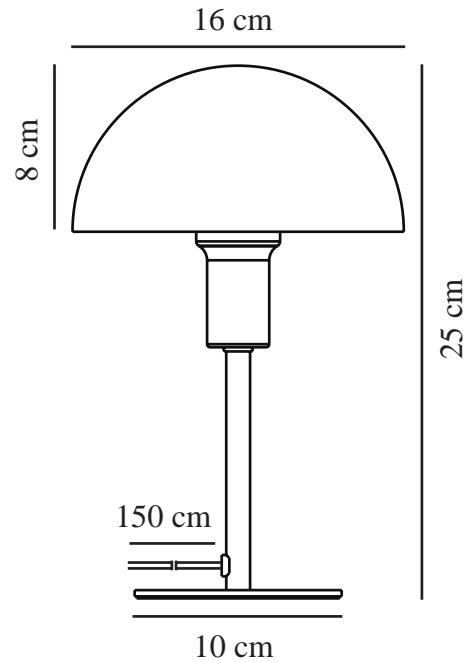

ELLEN MINI | BORDSLAMPA | BLÅ

2213745006

nordlux®

Spänning (V): 220-240 Volt
IP-grad: IP20
Maximal lampeffekt (W): 40W
Klass (Klass 1, Klass 2, Klass 3):
Klass 2 (Dubbel isolerad)
Lampfättning: E14
Placering strömbrytare: På kabeln
Parallellkoppling: False

Primärt material: Metall
Sekundärt material: Plast
Kabelfärg: Klar
Kabellängd (cm): 150
Ytmaterial på kabeln: Plast
Är kabeln utbytbar?: False
Färg: Blå

Höjd (cm): 25
Bredd (cm): 16
Rördiameter (cm): 1.15
Skärmdiameter (cm): 16
Utvändigt basmått (cm): 10
Längd (cm): 150
Montera direkt i isoleringen: False

EAN: 5704924014161
TUN: 2310308
Artikelnummer: 2213745006

Antal per kolla: 4
Säljförpackning höjd (cm): 26
Säljförpackning bredd (cm): 17.5
Säljförpackning djup (cm): 17.5
Säljförpackning volym m³: 0.008
Productens nettovikt (kg): 0.65