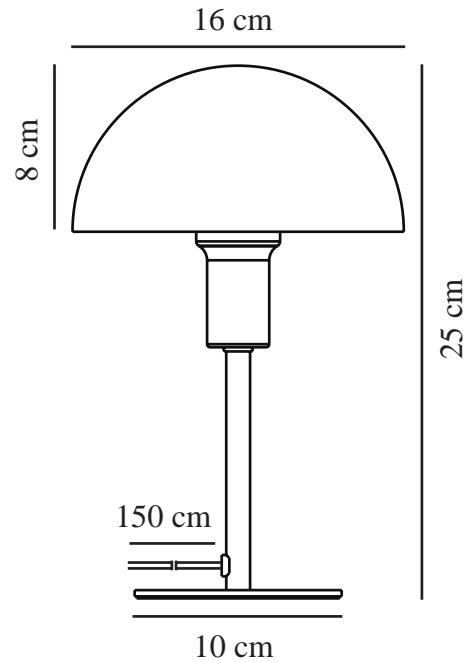

ELLEN MINI | LAMPE À POSER | BLEU

2213745006

nordlux®

Tension (V): 220-240 Volt
Protection IP: IP20
Puissance maximale de l'ampoule (W): 40W
Classe (Classe 1, Classe 2, Classe 3): Classe 2 (Double isolation)
Culot d'ampoule: E14
Installation du commutateur: Sur le câble
Connexion parallèle: False

Matière première: Métal
Matériau secondaire: Matière plastique
Couleur du câble: Transparent
Longueur du câble (cm): 150
Matériau de surface du câble: Matière plastique
Le câble est-il remplaçable: False

Couleur: Bleu
Hauteur (cm): 25
Largeur (cm): 16
Diamètre du tube (cm): 1.15
Diamètre de l'abat-jour (cm): 16
Dimension socle extérieur (cm): 10
Longueur (cm): 16
Installation directement dans l'isolant: False

EAN: 5704924014161
TUN: 2310308
Numéro d'article: 2213745006
Pièces par unité d'emballage: 4
Hauteur de la boîte de vente (cm): 26

Largeur de la boîte de vente (cm): 17.5
Profondeur de la boîte de vente (cm): 17.5
Volume de la boîte de vente m³: 0.008
Poids net du produit (kg): 0.65