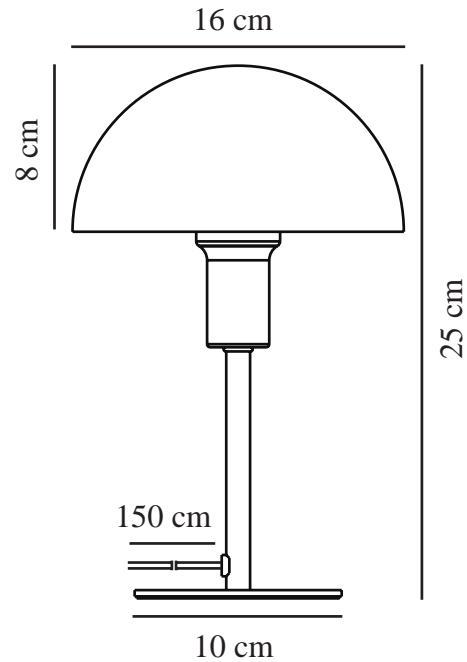

ELLEN MINI | TISCHLAMPE | BLAU

2213745006

nordlux®

Spannung (V): 220-240 Volt
IP-Grad: IP20
Maximale Lampenleistung (W):
40W
Klasse (Klasse 1, Klasse 2,
Klasse 3): Klasse 2 (Dopp. isoliert)
Leuchtmittelsockel: E14
Schalterplatzierung: Auf dem
Kabel
Parallelschaltung: False

Hauptmaterial: Metall
Sekundärmaterial: Plastik
Kabel Farbe: Klar
Kabel Länge (cm): 150
Oberflächenmaterial Kabel: Plastik
Ist das Kabel austauschbar?:
False

Farbe: Blau
Höhe (cm): 25
Breite (cm): 16
Rohrdurchmesser (cm): 1.15
Schirmdurchmesser (cm): 16
Außenbereich-Basisabmessungen
(cm): 10
Länge (cm): 16
Direkt in die Isolierung montieren:
False

EAN: 5704924014161

TUN: 2310308
Artikelnummer: 2213745006
Stück pro Hauptkarton: 4
Verkaufsbox Höhe (cm): 26
Verkaufsbox Breite (cm): 17.5
Verkaufsbox Tiefe (cm): 17.5
Verkaufsbox Volumen m³: 0.008
Produkt Nettogewicht (kg): 0.65

- Kleine Ausführung, die sich perfekt für Orte mit wenig Platz eignet • Zeitgenössischer und schlichter Stil
- Sorgt für ein weiches Downlight

Ellen verkörpert minimalistisches und zeitloses skandinavisches Design und passt wunderbar zu den meisten Einrichtungsstilen. Diese farbenfrohe „Mini-Version“ eignet sich perfekt zum Beleuchten eines Regals, einer Fensterbank, des Kinderzimmers oder anderer Orte, an denen nicht viel Platz ist.