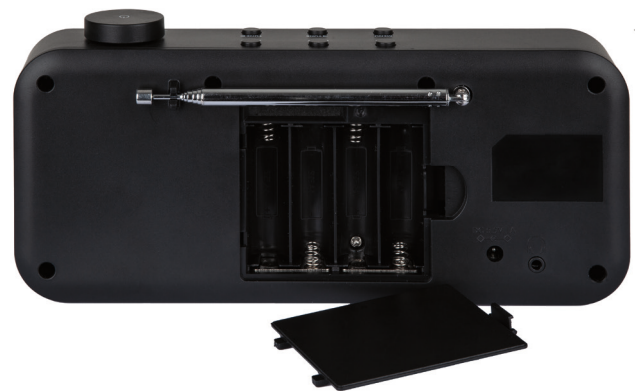

Tragbares DAB+ Radio

Ein digitaler Zeitgenosse in moderner Optik: mit dem DABMAN 16 empfängt man digitale und analoge Radiosignale (DAB+ & UKW) in bestem Stereosound. Das Radio verfügt über ein großes, anpassbares Farbdisplay sowie einige interessante Zusatzfunktionen (Wecker, Sleptimer, Favoritenspeicher). Der DABMAN 16 ist extrem einfach in der Handhabung und kann, bei Bedarf, auch mit 4 AA Batterien* betrieben und somit unterwegs genutzt werden. Er ist in den Farben schwarz und weiß erhältlich.

Leistungsmerkmale

- DAB+ und UKW Empfang
- Senderspeicher für 20 DAB+ und 20 UKW Sender
- Stereolautsprecher mit einer Gesamtleistung von 2W und einstellbaren Soundmodi
- Weckfunktion (2 Weckzeiten & Schlummermodus), Sleptimer
- Großes Farbdisplay mit 6 auswählbaren Themes, dimmbarer Hintergrundbeleuchtung und flexibel einstellbarem Nachtmodus

- Intuitive Bedienung, Menüführung in 13 Sprachen
- Kopfhöreranschluss
- Stromversorgung via externem Netzteil oder optional mit 4 AA Batterien*

*Batterien nicht im Lieferumfang enthalten

Lieferumfang

IMPERIAL DABMAN 16 (schwarz & weiß), externes Netzteil, Bedienungsanleitung, Garantiekarte

Anschlüsse

- Kopfhöreranschluss (3.5mm)
- Stromanschluss

Mittelklasse 1,3

**HiFi
Test**
5/21
TV·HIFI

Preis/Leistung:
sehr gut

imperial®

Gerät (BxHxT)

Maße (cm)	22,5 x 10,5 x 5,0
Gewicht	0,405 kg