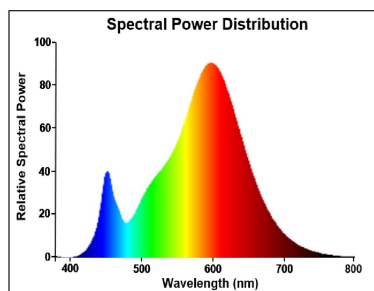

ToLEDo Retro Ball

ToLEDo RT Ball V5 CL 470LM 827 E27 SL
0029503

Verpakkingen

Type enkelvoudige verpakking	Carton
EAN code	5410288295039
Enkele lengte verpakking (cm)	9.5
Enkele breedte verpakking (cm)	5.0
Hoogte eenheidsverpakking (cm)	5.0
DUN14 (outer)	15410288295036
Eenheden per omdoos	6
Lengte omdoos (cm)	15.8
Breedte omdoos (cm)	10.7
Diepte omdoos (cm)	10.5

Veiligheidsgegevens

Optimale bedrijfsomstandigheden (°C)	-20-40
Reinigingsinstructies bij breuk	Not applicable
Lamp voor speciaal toepassingen	Nee
Uitsluitend te gebruiken in droge toepassingen	Ja
Geschikt voor huishoudelijke verlichting	Ja
Veiligheidsmelding	Not Suitable for totally enclosed fixtures

FOTOMETRISCHE GEGEVENS

TECHNISCHE TEKENINGS