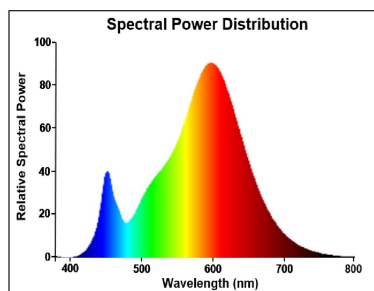

ToLEDo Retro Ball

ToLEDo RT Ball V5 CL 250LM 827 E27 SL
0029500

Verpakkingen

Type enkelvoudige verpakking	Carton
EAN code	5410288295008
Enkele lengte verpakking (cm)	9.5
Enkele breedte verpakking (cm)	5.0
Hoogte eenheidsverpakking (cm)	5.0
DUN14 (outer)	15410288295005
Eenheden per omdoos	6
Lengte omdoos (cm)	15.8
Breedte omdoos (cm)	10.7
Diepte omdoos (cm)	10.5

Veiligheidsgegevens

Optimale bedrijfsomstandigheden (°C)	-20-40
Reinigingsinstructies bij breuk	Not applicable
Lamp voor speciaal toepassingen	Nee
Uitsluitend te gebruiken in droge toepassingen	Ja
Geschikt voor huishoudelijke verlichting	Ja
Veiligheidsmelding	Not Suitable for totally enclosed fixtures

FOTOMETRISCHE GEGEVENS

TECHNISCHE TEKENINGS