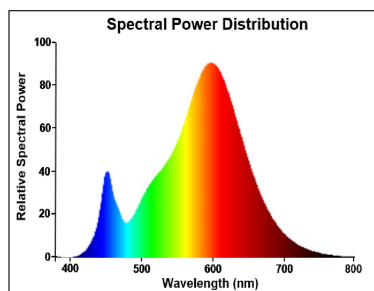

ToLEDo Retro Ball Dimmable

ToLEDo RT Ball V5 CL DIM 470LM 827 E27 SL

0029491

Verpakkingen

Type enkelvoudige verpakking	Carton
EAN code	5410288294919
Enkele lengte verpakking (cm)	9.5
Enkele breedte verpakking (cm)	5.0
Hoogte eenheidsverpakking (cm)	5.0
DUN14 (outer)	15410288294916
Eenheden per omdoos	6
Lengte omdoos (cm)	15.8
Breedte omdoos (cm)	10.7
Diepte omdoos (cm)	10.5

Veiligheidsgegevens

Optimale bedrijfsomstandigheden (°C)	-10-45
Reinigingsinstructies bij breuk	Not applicable
Lamp voor speciaal toepassingen	Nee
Uitsluitend te gebruiken in droge toepassingen	Ja
Geschikt voor huishoudelijke verlichting	Ja
Veiligheidsmelding	Not Suitable for totally enclosed fixtures

FOTOMETRISCHE GEGEVENS

TECHNISCHE TEKENINGS