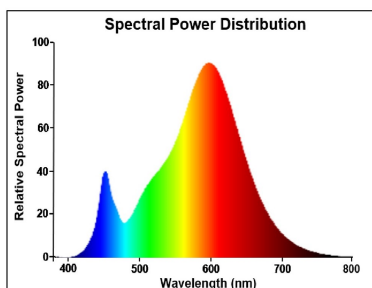

ToLEDo Retro Candle

ToLEDo RT Candle V5 CL 250LM 827 E14 SL

0029371

Gemiddelde levensduur (nominaal) (uur) 15000

Fysieke gegevens

Lengte (mm) 97
Nominale diameter product (mm) 35
Gewicht (kg) 0.021

Verpakkingen

Type enkelvoudige verpakking Carton
EAN code 5410288293714
Enkele lengte verpakking (cm) 11.0
Enkele breedte verpakking (cm) 4.5
Hoogte eenheidsverpakking (cm) 4.5
DUN14 (outer) 15410288293711
Eenheden per omdoos 6
Lengte omdoos (cm) 14.3
Breedte omdoos (cm) 9.7
Diepte omdoos (cm) 12.0

Veiligheidsgegevens

Optimale bedrijfsomstandigheden (°C) -20-40
Reinigingsinstructies bij breuk Not applicable
Lamp voor speciaal toepassingen Nee
Uitsluitend te gebruiken in droge toepassingen Ja
Geschikt voor huishoudelijke verlichting Ja
Veiligheidsmelding Not Suitable for totally enclosed fixtures

FOTOMETRISCHE GEGEVENS

TECHNISCHE TEKENINGS