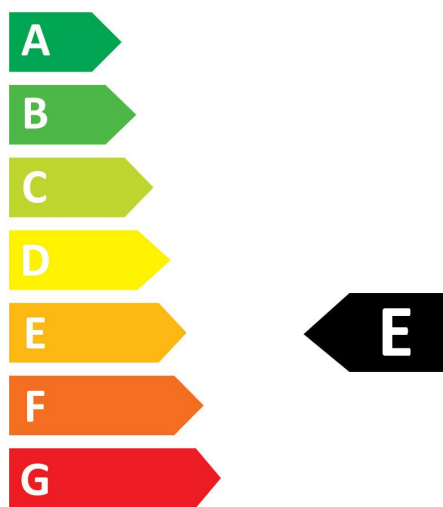

SYLVANIA

ToLEDo Retro GLS Satin
ToLEDo RT GLS V5 ST 806LM 827 E27 SL
0029337

SYLVANIA

0029337

7
kWh/1000h

2019/2015