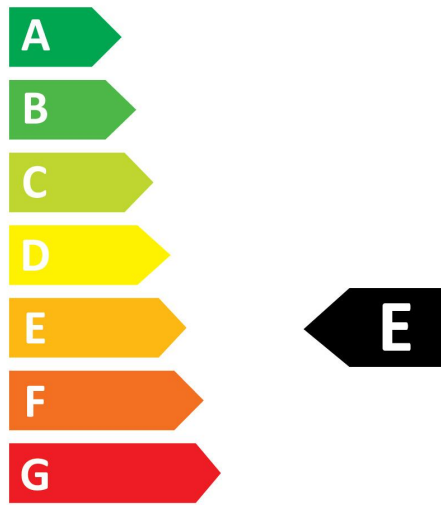

SYLVANIA

ToLEDo Retro GLS Satin
ToLEDo RT GLS V5 ST 806LM 827 E27 SL
0029337

0029337

7
kWh/1000h

2019/2015