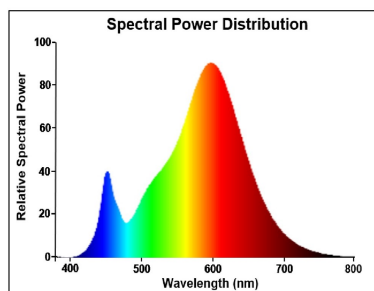

ToLEDo Retro GLS Satin

ToLEDo RT GLS V5 ST 470LM 827 E27 SL

0029335

Verpakkingen

Type enkelvoudige verpakking	Carton
EAN code	5410288293356
Enkele lengte verpakking (cm)	12.0
Enkele breedte verpakking (cm)	6.6
Hoogte eenheidsverpakking (cm)	6.6
DUN14 (outer)	15410288293353
Eenheden per omdoos	6
Lengte omdoos (cm)	20.6
Breedte omdoos (cm)	13.9
Diepte omdoos (cm)	13.0

Veiligheidsgegevens

Optimale bedrijfsomstandigheden (°C)	-20-40
Reinigingsinstructies bij breuk	Not applicable
Lamp voor speciaal toepassingen	Nee
Uitsluitend te gebruiken in droge toepassingen	Ja
Geschikt voor huishoudelijke verlichting	Ja
Veiligheidsmelding	Not Suitable for totally enclosed fixtures

FOTOMETRISCHE GEGEVENS

TECHNISCHE TEKENINGS