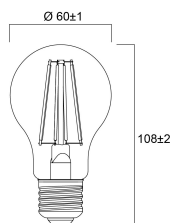

TECHNISCHE TEKENINGS