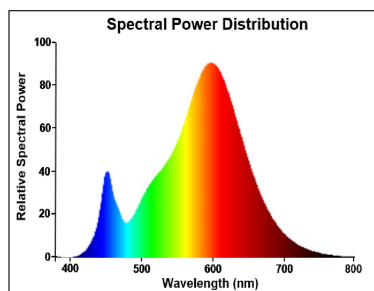

ToLEDo Retro GLS

ToLEDo RT GLS V5 CL 1055LM 827 E27 SL

0029331

Verpakkingen

Type enkelvoudige verpakking	Carton
EAN code	5410288293318
Enkele lengte verpakking (cm)	12.0
Enkele breedte verpakking (cm)	6.6
Hoogte eenheidsverpakking (cm)	6.6
DUN14 (outer)	15410288293315
Eenheden per omdoos	6
Lengte omdoos (cm)	20.6
Breedte omdoos (cm)	13.9
Diepte omdoos (cm)	13.0

Veiligheidsgegevens

Optimale bedrijfsomstandigheden (°C)	-20-40
Reinigingsinstructies bij breuk	Not applicable
Lamp voor speciaal toepassingen	Nee
Uitsluitend te gebruiken in droge toepassingen	Ja
Geschikt voor huishoudelijke verlichting	Ja
Veiligheidsmelding	Not Suitable for totally enclosed fixtures

FOTOMETRISCHE GEGEVENS

TECHNISCHE TEKENINGS