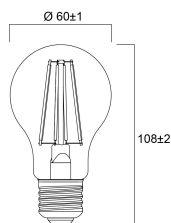

TECHNISCHE TEKENINGS