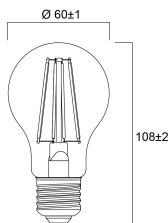

TECHNISCHE TEKENINGS