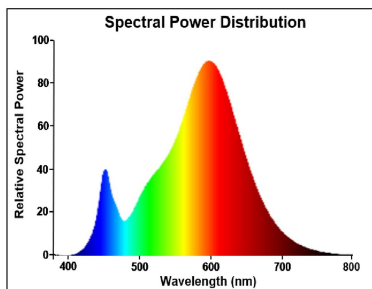

ToLEDo Retro GLS

ToLEDo RT GLS V5 CL 806LM 827 E27 SL
0029327

Verpakkingen

Type enkelvoudige verpakking	Carton
EAN code	5410288293271
Enkele lengte verpakking (cm)	12.0
Enkele breedte verpakking (cm)	6.6
Hoogte eenheidsverpakking (cm)	6.6
DUN14 (outer)	15410288293278
Eenheden per omdoos	6
Lengte omdoos (cm)	20.6
Breedte omdoos (cm)	13.9
Diepte omdoos (cm)	13.0

Veiligheidsgegevens

Optimale bedrijfsomstandigheden (°C)	-20-40
Reinigingsinstructies bij breuk	Not applicable
Lamp voor speciaal toepassingen	Nee
Uitsluitend te gebruiken in droge toepassingen	Ja
Geschikt voor huishoudelijke verlichting	Ja
Veiligheidsmelding	Not Suitable for totally enclosed fixtures

FOTOMETRISCHE GEGEVENS

TECHNISCHE TEKENINGS