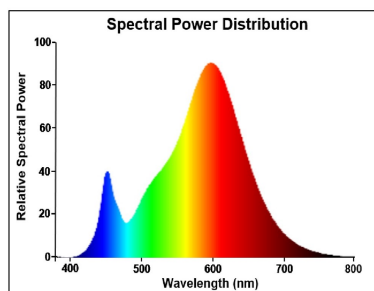

ToLEDo Retro GLS Dimmable

ToLEDo RT GLS V5 ST DIM 1055LM 827 E27 SL

0029317

Verpakkingen

Type enkelvoudige verpakking	Carton
EAN code	5410288293172
Enkele lengte verpakking (cm)	12.0
Enkele breedte verpakking (cm)	6.6
Hoogte eenheidsverpakking (cm)	6.6
DUN14 (outer)	15410288293179
Eenheden per omdoos	6
Lengte omdoos (cm)	20.6
Breedte omdoos (cm)	13.9
Diepte omdoos (cm)	13.0

Veiligheidsgegevens

Optimale bedrijfsomstandigheden (°C)	-10-45
Reinigingsinstructies bij breuk	Not applicable
Lamp voor speciaal toepassingen	Nee
Uitsluitend te gebruiken in droge toepassingen	Ja
Geschikt voor huishoudelijke verlichting	Ja
Veiligheidsmelding	Not Suitable for totally enclosed fixtures

FOTOMETRISCHE GEGEVENS

TECHNISCHE TEKENINGS