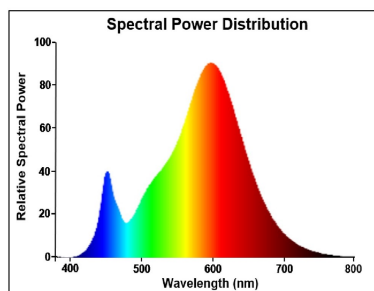

ToLEDo Retro GLS Dimmable

ToLEDo RT GLS V5 ST DIM 806LM 827 E27 SL

0029316

Verpakkingen

Type enkelvoudige verpakking	Carton
EAN code	5410288293165
Enkele lengte verpakking (cm)	12.0
Enkele breedte verpakking (cm)	6.6
Hoogte eenheidsverpakking (cm)	6.6
DUN14 (outer)	15410288293162
Eenheden per omdoos	6
Lengte omdoos (cm)	20.6
Breedte omdoos (cm)	13.9
Diepte omdoos (cm)	13.0

Veiligheidsgegevens

Optimale bedrijfsomstandigheden (°C)	-10-45
Reinigingsinstructies bij breuk	Not applicable
Lamp voor speciaal toepassingen	Nee
Uitsluitend te gebruiken in droge toepassingen	Ja
Geschikt voor huishoudelijke verlichting	Ja
Veiligheidsmelding	Not Suitable for totally enclosed fixtures

FOTOMETRISCHE GEGEVENS

TECHNISCHE TEKENINGS