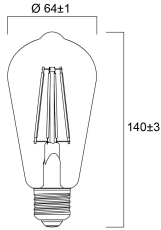

SYLVANIA

ToLEDo Retro ST64 Gold
ToLEDo RT ST64 V5 GL 420LM 825 E27 SL
0029310