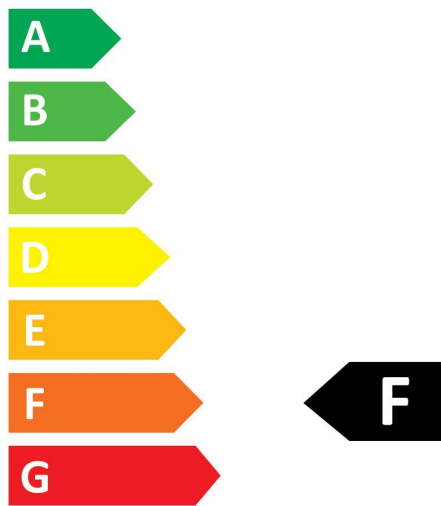

Optische gegevens

Lichtstroom (nominaal) (lm)	420
Nuttige lichtstroom (nominaal) (lm)	420
Kleurtemperatuur (K)	2500
Lichtkleur	Candlelight
CRI (Ra)	80
Initiële kleurvariatie (SDCM)	SDCM6
Fotobiologische Risicogroep	RG1
Lumenbehoud aan einde nominale levensduur (lm)	70

FOTOMETRISCHE GEGEVENS

TECHNISCHE TEKENINGS

SYLVANIA

ToLEDo Retro ST64 Gold
ToLEDo RT ST64 V5 GL 420LM 825 E27 SL
0029310

0029310

5
kWh/1000h

2019/2015

SYLVANIA