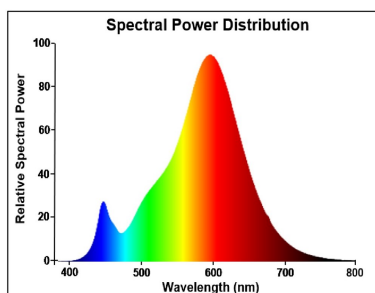

ToLEDo Retro ST64 Gold

ToLEDo RT ST64 V5 GL 420LM 825 E27 SL

0029310

Gemiddelde levensduur (nominaal) (u)	15000
Gemiddelde levensduur (nominaal) (uur)	15000

Fysiske gegevens

Lengte (mm)	140
Nominale diameter product (mm)	64
Gewicht (kg)	0.058

Verpakkingen

Type enkelvoudige verpakking	Carton
EAN code	5410288293103
Enkele lengte verpakking (cm)	15.2
Enkele breedte verpakking (cm)	7.0
Hoogte eenheidsverpakking (cm)	7.0
DUN14 (outer)	15410288293100
Eenheden per omdoos	6
Lengte omdoos (cm)	21.8
Breedte omdoos (cm)	14.7
Diepte omdoos (cm)	16.2

Veiligheidsgegevens

Optimale bedrijfsomstandigheden (°C)	-20-40
Reinigingsinstructies bij breuk	Not applicable
Lamp voor speciaal toepassingen	Nee
Uitsluitend te gebruiken in droge toepassingen	Ja
Geschikt voor huishoudelijke verlichting	Ja
Veiligheidsmelding	Not Suitable for totally enclosed fixtures

FOTOMETRISCHE GEGEVENS

TECHNISCHE TEKENINGS